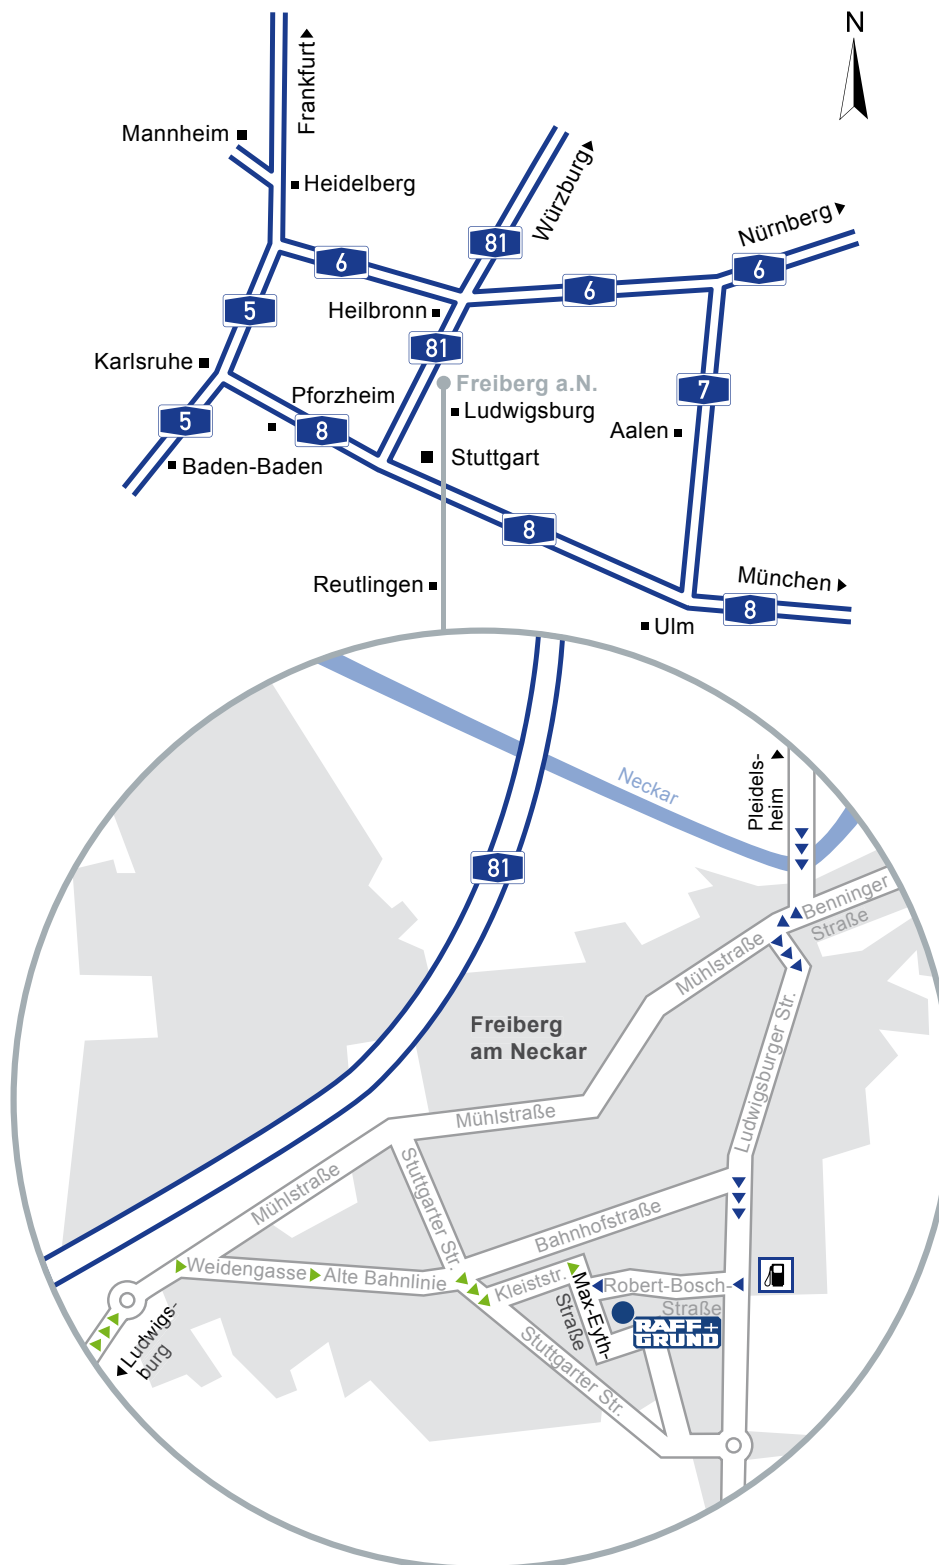

DER DIREKTE WEG ZU UNS:

► Von Norden aus Richtung Heilbronn A81 kommend:
Nehmen Sie die Ausfahrt Nr. 14 Pleidelsheim in Richtung Pleidelsheim, Freiberg (Neckar), Marbach (Neckar), Steinheim (Murr).
An der 1. Ampel direkt nach der Ausfahrt geradeaus Richtung Freiberg a.N.
Am Kreisverkehr die 2. Ausfahrt nehmen und weiterfahren auf der L1129 Richtung Freiberg a.N.
Nach Ankunft in Freiberg a. N. biegen Sie rechts in Richtung Ludwigsburg (Gewerbegebiet Ludwigsburger Str.).
Nach ca. 150 m links abbiegen Richtung Ludwigsburg (Gewerbegebiet Ludwigsburger Str.).
Nach ca. 1,5 km biegen Sie gegenüber der Shell-Tankstelle nach rechts in die Robert-Bosch-Straße ab, am Ende der Straße links finden Sie unser Gebäude in der Max-Eyth-Straße 9-13.

► Von Süden aus Richtung Stuttgart A81 kommend:
Nehmen Sie die Ausfahrt Nr. 15 Ludwigsburg-Nord in Richtung Ludwigsburg, Bietigheim-Bissingen, Freiberg (Neckar).
Folgen Sie der B27 nach rechts in Richtung Ludwigsburg, Freiberg a. N.
Nach ca. 1 km biegen Sie an der Ampelkreuzung nach links Richtung Freiberg a. N. auf die L1138 ab.
Folgen Sie der Straße ca. 2 km bis zum Kreisverkehr, dort die erste Abfahrt Richtung Freiberg a. N. (Mühlstraße) nehmen.
Danach sofort wieder rechts in die Weidengasse (an ALDI vorbei) abbiegen.
Immer geradeaus weiter (Alte Bahnlinie), an der Ampelkreuzung biegen Sie nach rechts ab auf die Stuttgarter Straße (K1600), die nächste Möglichkeit nach ca. 50 m nach links in die Kleiststraße.
Nach ca. 300 m rechts abbiegen in die Max-Eyth-Straße 9-13.